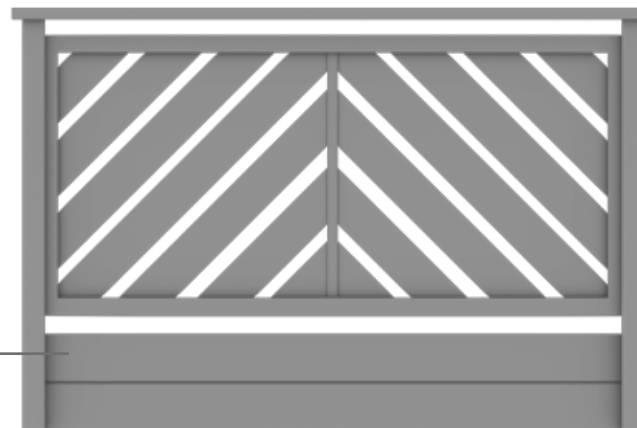

TECNICA

Alba ha sviluppato una serie di profilati in alluminio estruso, dedicati esclusivamente a questi innovativi prodotti.

Questi profilati, sono strutturati ed assemblati in maniera tale da garantire nel tempo la loro continua funzionalità, senza rischi di inarcamenti o modifiche strutturali dovute alle sollecitazioni fisiche e meccaniche.

CALIPSO

Lamiera a raggio di sole.

Mantovana coprisoletta a richiesta.

CINZIA

Dimensione dogia: 120mm

Mantovana coprisoletta a richiesta.

FEBE

Dimensione tubolare: 20x20mm