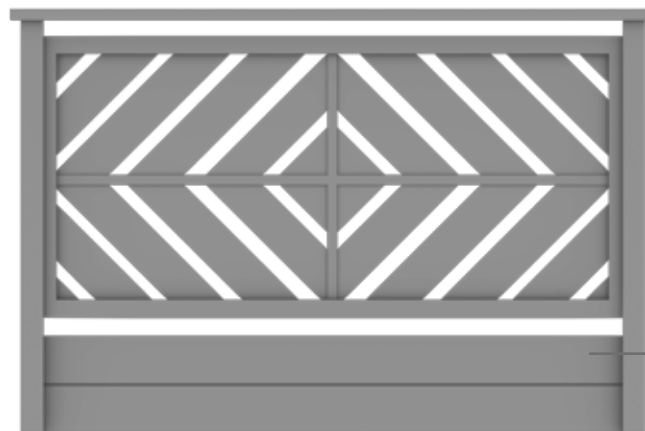

Spazio tra doghe: 20mm

Mantovana coprisoletta a richiesta.

AURA

Dimensione doga: alternate 60mm 120mm

Mantovana coprisoletta a richiesta.

EBE

Dimensione doga: 120mm

Mantovana coprisoletta a richiesta.